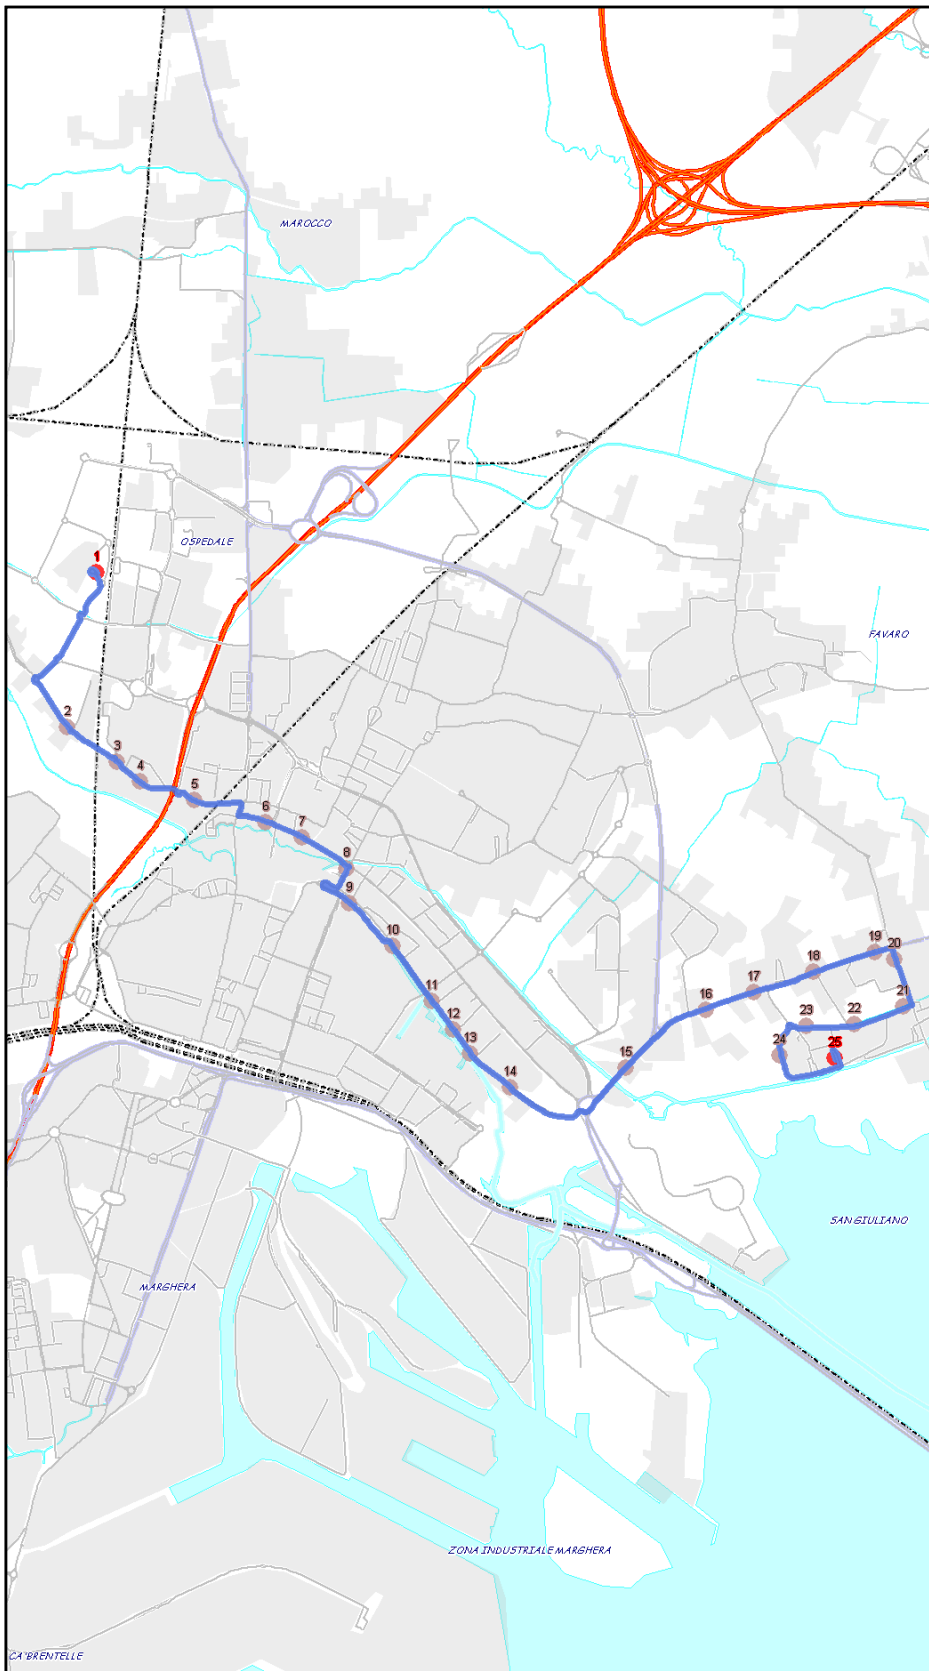

Urbano Mestre

Percorso: P.LE ZENDRINI - Sabbadino - Passo Campalto - Orlanda - Forte Marghera - p.zza 27 Ottobre - MESTRE CENTRO - S.Rocco - Einaudi - Torre Belfredo - Cipressina - OSPEDALE

Settore
Linea

S=Salita, D=Discesa, N=Non ferma

Scala

1:23856

Nota:

Urbano Mestre

Percorso: OSPEDALE - Cipressina - Einaudi - S.Rocco - MESTRE CENTRO - 27 Ottobre - Forte Marghera - Orlanda - Passo Campalto - Sabbadino - P.LE ZENDRINI

Settore
Linea

UM
9H

Elenco Fermate

- 1 - S (1400) Ospedale dell'Angelo - Capolinea
- 2 - (1099) Castellana - Bellotto
- 3 - (1100) Castellana - Piazzetta
- 4 - (1101) Castellana - Cipressina
- 5 - (1017) Castellana - Santa Chiara
- 6 - (81) Einaudi - Castelvecchio
- 7 - (1084) San Rocco - Bruno
- 8 - (646) Colombo - MESTRE CENTRO B7
- 9 - (614) 27 Ottobre - Pepe
- 10 - (1171) Forte Marghera - Gerlin
- 11 - (1172) Forte Marghera - Hermada
- 12 - (1173) Forte Marghera - Millosevich
- 13 - (1174) Forte Marghera - Moretti
- 14 - (1175) Forte Marghera - Aretusa
- 15 - (177) Orlanda - Appia
- 16 - (178) Orlanda - Cavergnago
- 17 - (179) Orlanda - Sabbadino
- 18 - (180) Orlanda - Bagaron
- 19 - (181) Orlanda - Tiburtina
- 20 - (212) Passo Campalto - Orlanda
- 21 - (214) Sabbadino - Passo Campalto
- 22 - (215) Sabbadino - Bagaron
- 23 - (216) Sabbadino - Villaggio Laguna
- 24 - (220) Cortivo - Tombelle
- 25 - D (218) Zandrini - Villaggio Laguna