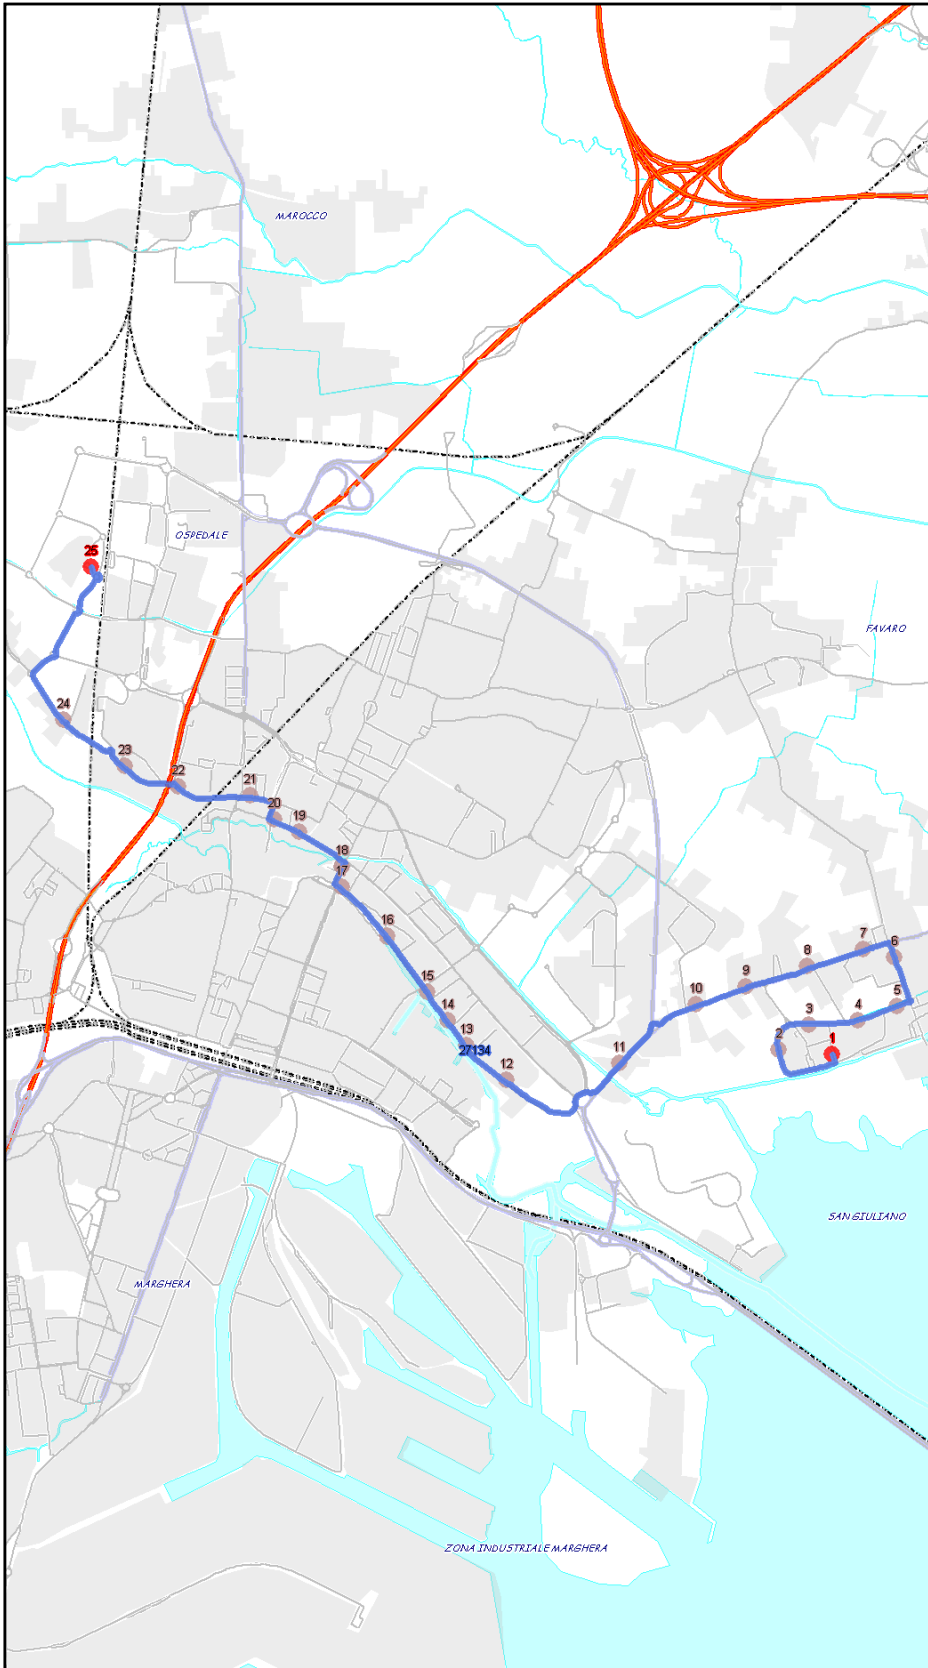

Urbano Mestre

Percorso: P.LE ZENDRINI - Sabbadino - Passo Campalto - Orlanda - Forte Marghera - p.zza 27 Ottobre - MESTRE CENTRO - S.Rocco - Einaudi - Torre Belfredo - Cipressina - OSPEDALE

Settore
Linea

UM
9H

Elenco Fermate

- 1 - S (218) Zandrini - Villaggio Laguna
- 2 - (1220) Cortivo - Tombelle
- 3 - (1216) Sabbadino - Villaggio Laguna
- 4 - (1215) Sabbadino - Bagaron
- 5 - (1213) Sabbadino - Passo Campalto
- 6 - (1212) Passo Campalto - Orlanda
- 7 - (1181) Orlanda - Campalto
- 8 - (1180) Orlanda - Bagaron
- 9 - (1179) Orlanda - Sabbadino
- 10 - (1178) Orlanda - Cavergnago
- 11 - (1177) Orlanda - Appia
- 12 - (175) Forte Marghera - Aretusa
- 13 - (174) Forte Marghera - Moretti
- 14 - (173) Forte Marghera - Millosevich
- 15 - (172) Forte Marghera - Hermada
- 16 - (171) Forte Marghera - Gerlin
- 17 - N (167) Forte Marghera - Finanza
- 18 - (458) Colombo - MESTRE CENTRO B4
- 19 - (84) San Rocco - Bruno
- 20 - (116) Einaudi - Giardini
- 21 - (82) Torre Belfredo - Terraglio
- 22 - (17) Castellana - Santa Chiara
- 23 - (101) Castellana - Cipressina
- 24 - (99) Castellana - Bellotto
- 25 - D (1400) Ospedale dell'Angelo - Capolinea

S=Salita, D=Discesa, N=Non ferma

Scala

1:23856

Nota:

Urbano Mestre

Percorso: OSPEDALE - Cipressina - Einaudi - S.Rocco - MESTRE CENTRO - 27 Ottobre - Forte Marghera - Orlanda - Passo Campalto - Sabbadino - P.LE ZENDRINI